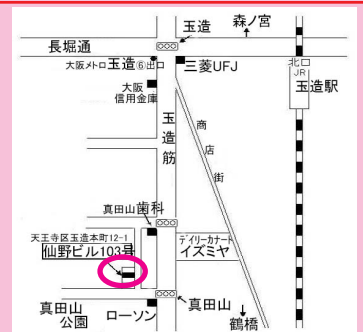

【問い合わせ先】

主催：大阪友の会 天王寺方面
後援：大阪府
mail：tomonokai.tennouji@gmail.com

メールQRコード

前回参加者の声～ 30代母～

- ・ 1 カ月の支出の目安が知れた
- ・ わが家の家計を他の家庭と比較出来た
- ・ 家族の栄養バランスを見直すことが出来た

【資料代】 400円

11月12日(土)

10:00～11:30

仙野ビル

JR環状線玉造駅・長堀鶴見緑地線(大阪メトロ)玉造駅

徒歩約10分

※託児なし

11月17日(木)

午前の部 10:00～11:30

午後の部 13:30～15:00(午前・午後は同じ内容です)

近鉄奈良線 若江岩田駅前 北側正面